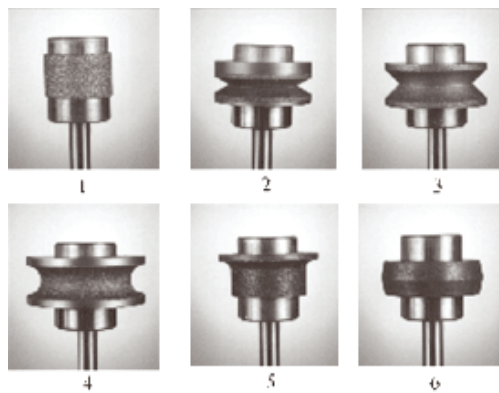

serilor MAXI DIAMOND

MX-238 / MXSV-238

Прецизен, мануелен острач за ракел со мал формат во кој се вклучени две неуништливи дијамантски тркала за острење. Преносливиот дизајн овозможува да биде сместен било каде.

За острење ракел до 97cm.

Спецификации:

Максимална димензија на острење: 97cm

Физички димензии: Должина:1.22m, Висина:0.33m, Ширина:0.30m

Профил на острење: 2 стандардни профила со прав/квадратен раб(останати профили се исто така достапни)

Толеранција на висина на острилото: +/- 0.15mm измерено од крај до крај

ОПЦИОНАЛНИ ТИПОВИ НА ПРОФИЛИ

Карактеристики:

- Ги остри сите типови на ракел, вклучувајќи единечни и сендвич дурометри
- Униформира притисок и подесување за одстранување на материјал
- Сместува повеќе типови на држачи за ракел
- Вклучува 2 неуништливи дијамантски сечила и 5 годишна гаранција