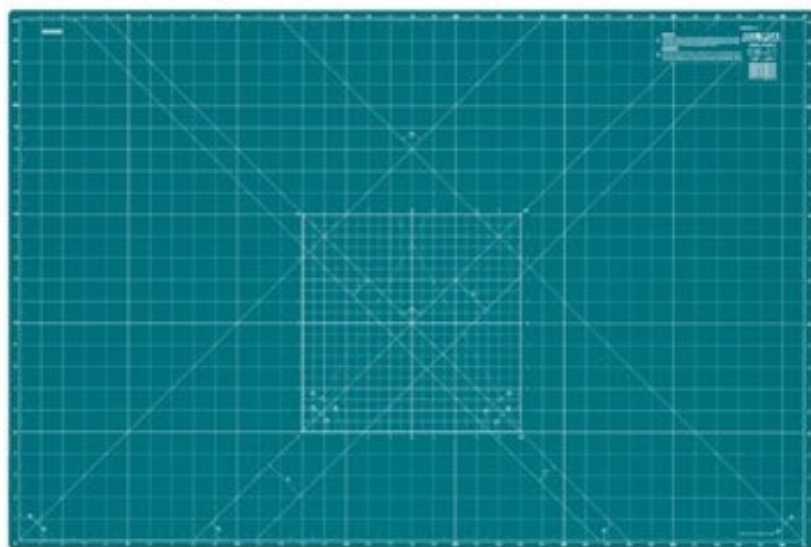

Best made cutting tools in the world.®

ТАБЛИ ЗА СЕЧЕЊЕ

CM-A1 / 920x610mm

CM-A2 / 600x430mm

CM-A3 / 430x300mm